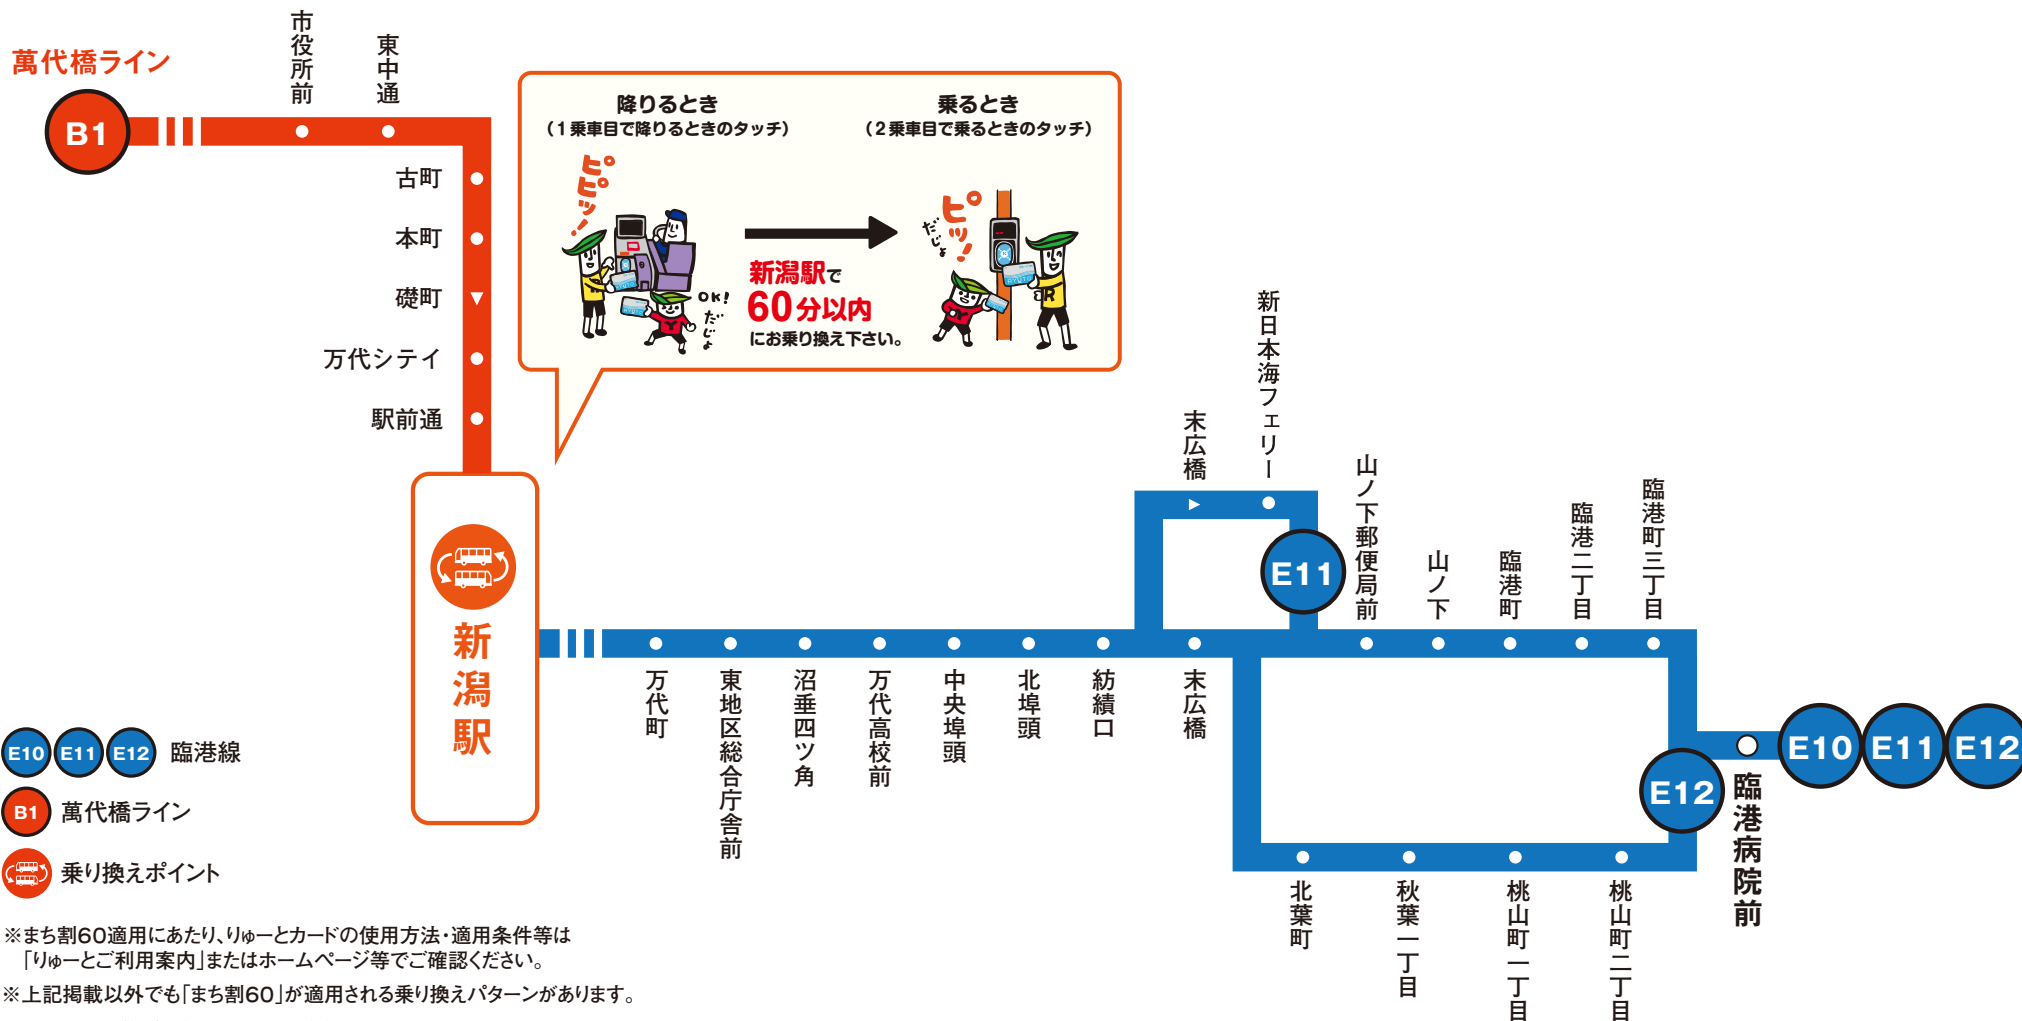

# りゅーとでまち割60が適用となる乗り換えのご案内

「まち割60」とは適用区間の乗り換えポイントで60分以内に乗り換えると2乗車目の運賃から割引するサービスです

## 臨港線(新潟駅乗り換え) 萬代橋ライン

臨港線の下記区間は萬代橋ラインに新潟駅で乗り換えた場合、市役所前まで「まち割60」が適用されます。

※萬代橋ラインから臨港線へ乗り換えた場合も「まち割60」が適用となります。

### —まち割60適用区間—

※まち割60適用にあたり、りゅーとカードの使用方法・適用条件等は「りゅーとご利用案内」またはホームページ等でご確認ください。

※上記掲載以外でも「まち割60」が適用される乗り換えパターンがあります。

\*現金・Suica等、他社ICカードでお支払いの場合も、新潟市発行「のりかえ現金カード」を使うと、「まち割60」が適用されます。