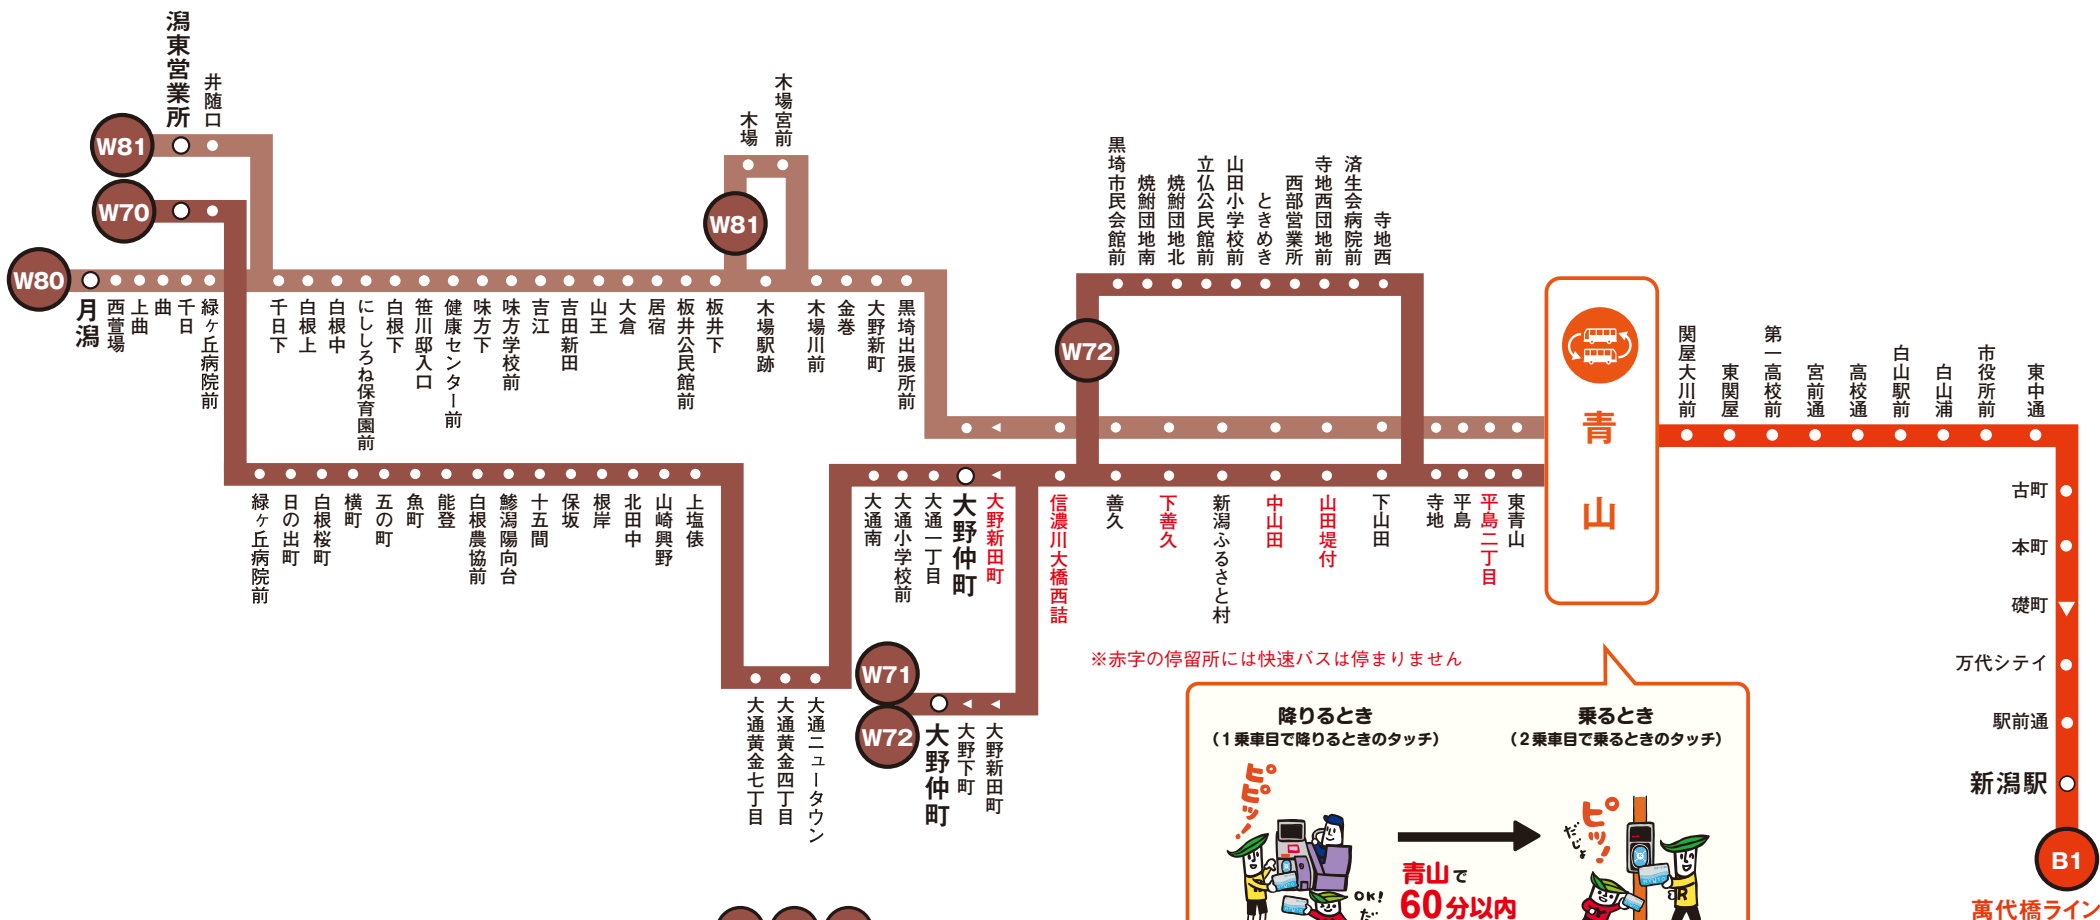

りゅーとで まち割60が適用となる乗り換えのご案内

「まち割60」とは適用区間の乗り換えポイントで60分以内に乗り換えると2乗車目の運賃から割引するサービスです

大野・白根線/味方線(青山乗り換え) 萬代橋ライン

大野・白根線/味方線の下記区間は萬代橋ラインに青山で乗り換えた場合、新潟駅まで「まち割60」が適用されます。

※萬代橋ラインから大野・白根線/味方線へ乗り換えた場合も「まち割60」が適用となります。

—まち割60適用区間—

※まち割60適用にあたり、りゅーとカードの使用方法・適用条件等は「りゅーとご利用案内」またはホームページ等でご確認ください。

※上記掲載以外でも「まち割60」が適用される乗り換えパターンがあります。

*現金・Suica等、他社ICカードでお支払いの場合も、新潟市発行「のりかえ現金カード」を使うと、「まち割60」が適用されます。

- W70 W71 W72 大野・白根線
- W80 W81 味方線
- B1 萬代橋ライン
- 乗り換えポイント

降りるとき
(1乗車目で降りるときのタッチ)

乗るとき
(2乗車目で乗るときのタッチ)

青山で60分以内にお乗り換え下さい。