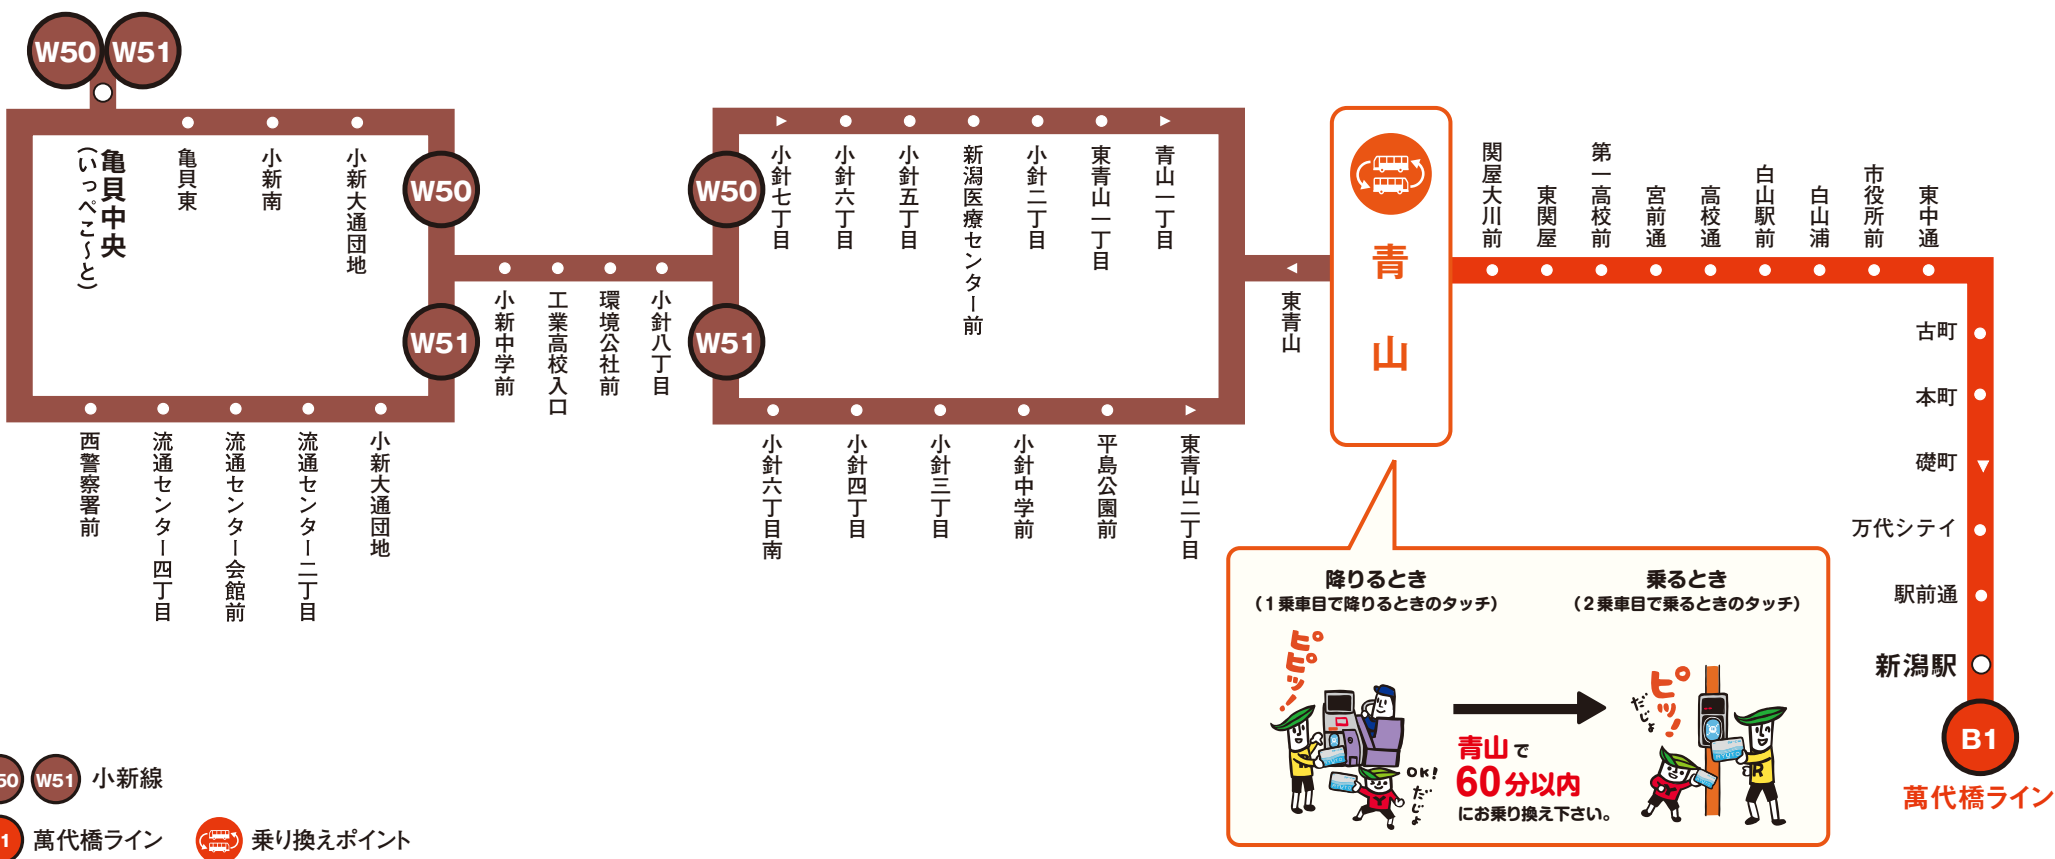

りゅーとで まち割60が適用となる乗り換えのご案内

「まち割60」とは適用区間の乗り換えポイントで60分以内に乗り換えると2乗車目の運賃から割引するサービスです

小新線(青山乗り換え)萬代橋ライン

小新線は萬代橋ラインに青山で乗り換えた場合、新潟駅まで「まち割60」が適用されます。

※萬代橋ラインから小新線へ乗り換えた場合も「まち割60」が適用となります。

—まち割60適用区間—

- W50 W51 小新線
- B1 萬代橋ライン
- 乗り換えポイント

※まち割60適用にあたり、りゅーとカードの使用方法・適用条件等は「りゅーとご利用案内」またはホームページ等でご確認ください。

※上記掲載以外でも「まち割60」が適用される乗り換えパターンがあります。

*現金・Suica等、他社ICカードでお支払いの場合も、新潟市発行「のりかえ現金カード」を使うと、「まち割60」が適用されます。